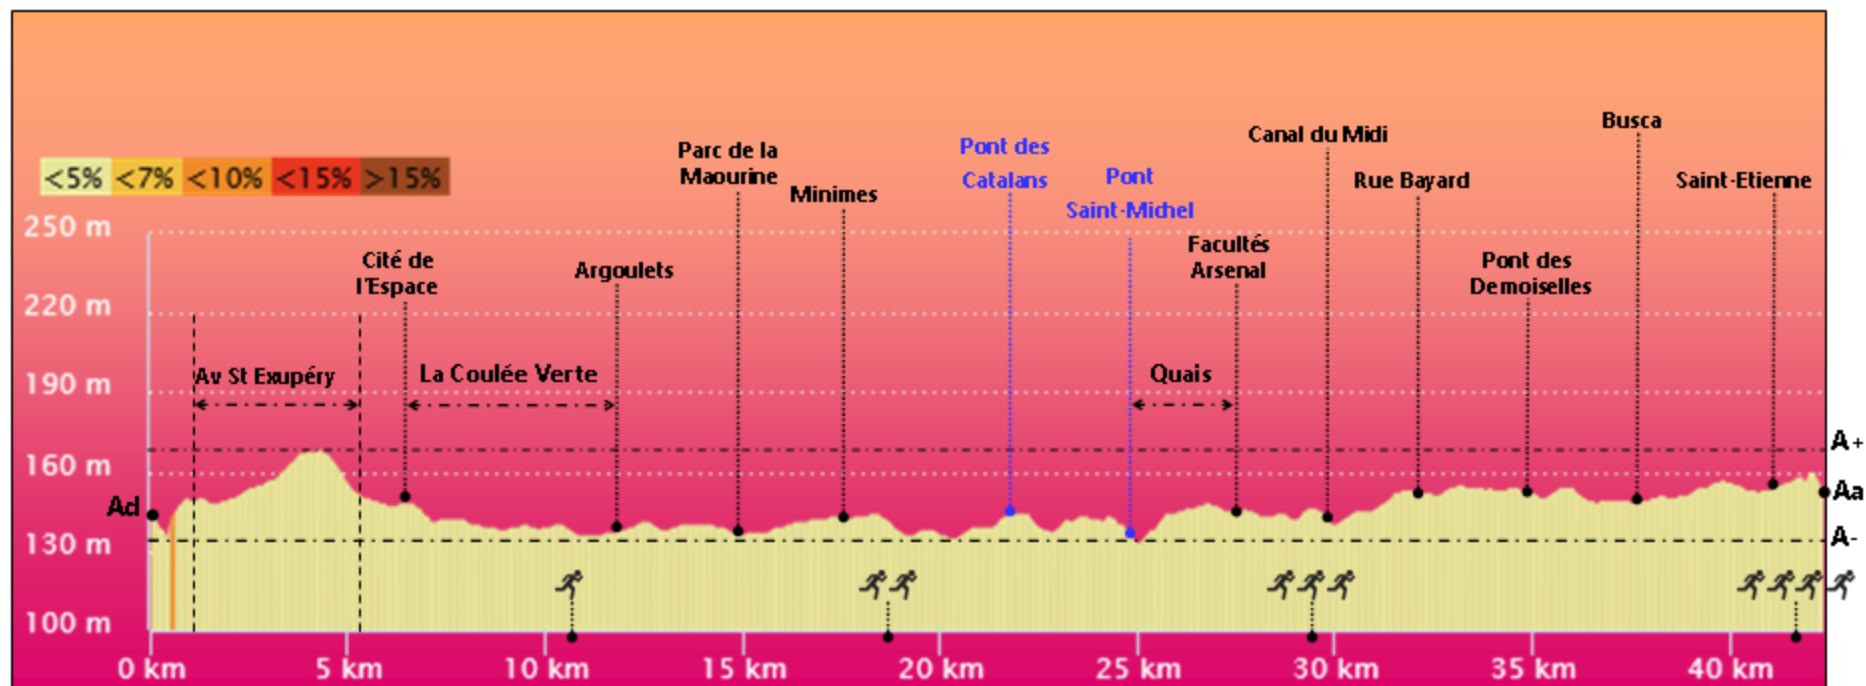

Dénivelé du Marathon relais 2019

Départs :
Pont Pierre de Coubertin

**UN PARCOURS 100 % URBAIN,
TOURISTIQUE ET ROULANT**

TOULOUSE

Dénivelé positif : 144 m

Dénivelé négatif : 134 m

Dénivelé global : 10 m

Altitude minimale (A-) : 133 m

Altitude maximale (A+) : 168 m

Altitude Départ (Ad) : 144 m

Altitude Arrivée (Aa) : 154 m

Arrivées :
Rue d'Alsace Lorraine

marathon
INTERNATIONAL
TOULOUSE MÉTROPOLE