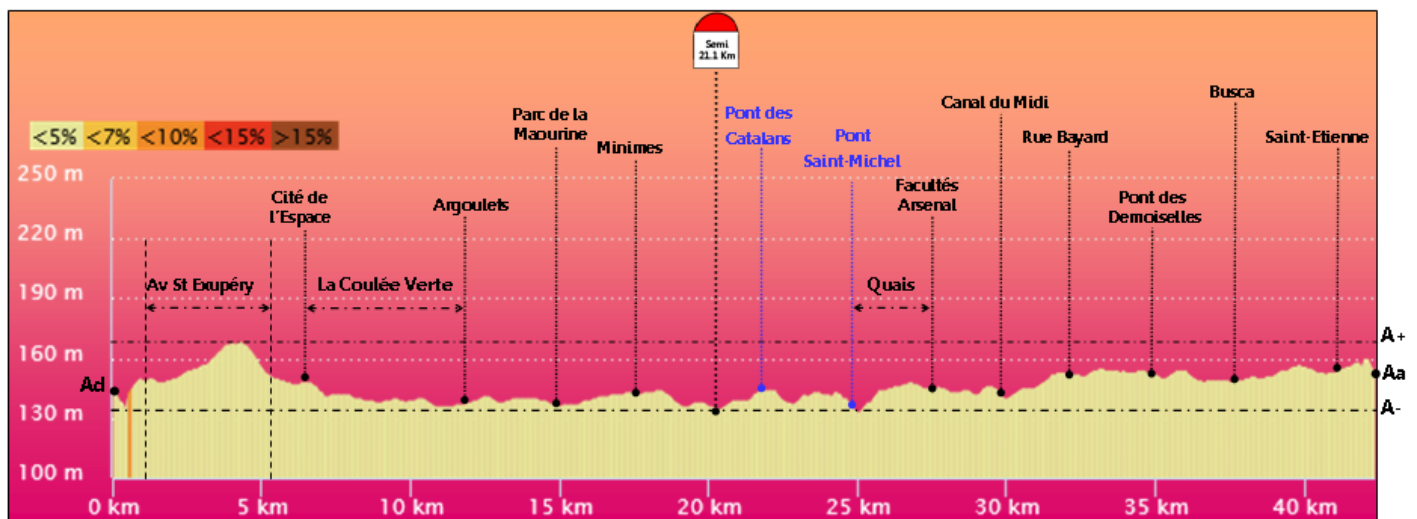

Dénivelé du Marathon 2019

Départs :
Pont Pierre de Coubertin

**UN PARCOURS 100 % URBAIN,
TOURISTIQUE ET ROULANT**

TOULOUSE

Dénivelé positif : 144 m
Dénivelé négatif : 134 m

Dénivelé global : 10 m
Altitude minimale (A-) : 133 m
Altitude maximale (A+) : 168 m
Altitude Départ (Ad) : 144 m
Altitude Arrivée (Aa) : 154 m

Arrivées :
Rue d'Alsace Lorraine

marathon
INTERNATIONAL
TOULOUSE MÉTROPOLE