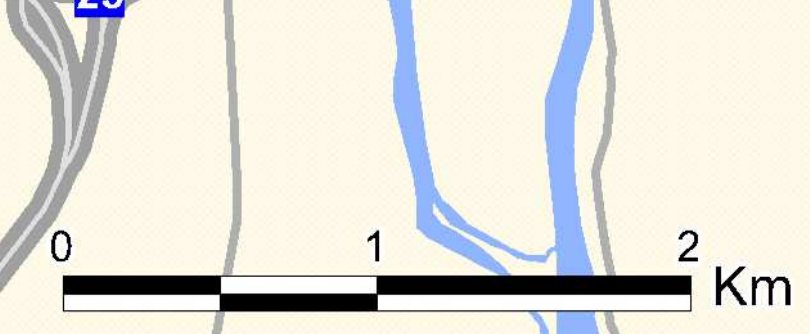

JEAN CHAUBET  
 COULÉE VERTE  
 ARGOULETS  
 RTE D'AGDE  
**8h30 - 13h**

PONT DES  
 CATALANS  
 ST CYPRIEN  
 PONT NEUF  
 PT ST MICHEL  
 BORDS DE  
 GARONNE  
**8h - 15h**

**TOULOUSE  
 HYPERCENTRE  
 PERTURBÉ**  
**7h30 - 16h30**

COULÉE VERTE  
 GRANDE PLAIN  
 CHÂTEAU  
 DE L'HERS  
**8h30 - 12h30**

PONT COUBERTIN  
**Fermé 4h - 12h30**

RÉCOLLETS  
 CRAMPEL  
 DEMOISELLES  
 AV ST EXUPÉRY  
 RTE DE REVEL  
**7h30 - 12h**

	<b>3 Parcours</b>		<b>Stations de métro</b>
	<b>Points de traversée des parcours</b>		<b>Toulouse Centre</b>
	<b>Périphérique</b>		<b>Fermeture des voies</b>